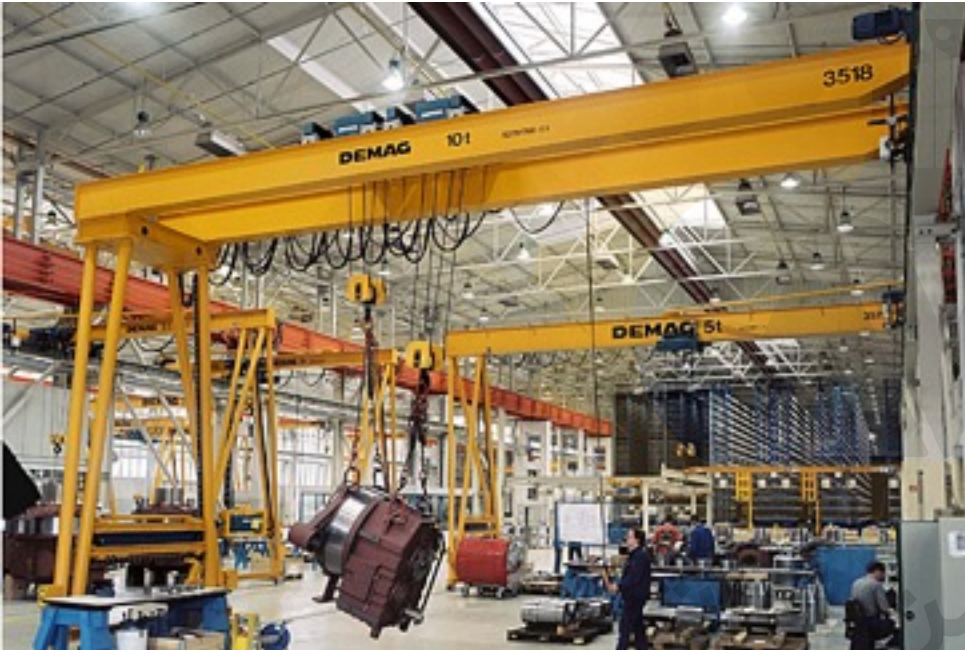

انواع جرثقیل

جرثقیل نیمه دروازه ای

ASME B30.2, BS 466

Semi-Gantry crane

آریا ایمن