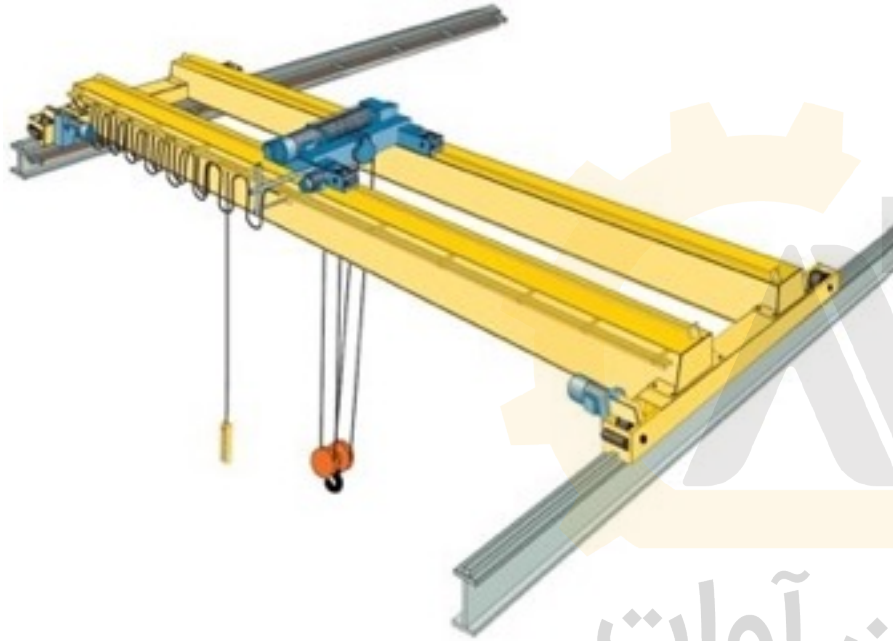

# انواع جرثقیل

جرثقیل سقفی آویز

ASME B30.17

Underslung top running bridge crane

# انواع جرثقیل

جرثقیل تک پل آویز

ASME B30.11

Underhung mono rail crane

اریا ایمن آوات

## انواع جرثقیل

جرثقیل سقفی دو پل

ASME B30.2

Top running double girder overhead crane

آریا ایمن آوات

Copyright © 2015

## جرثقیل دروازه ای کنسول دار

ISO/TR 16880

Cantilever gantry crane

آریا ایمر